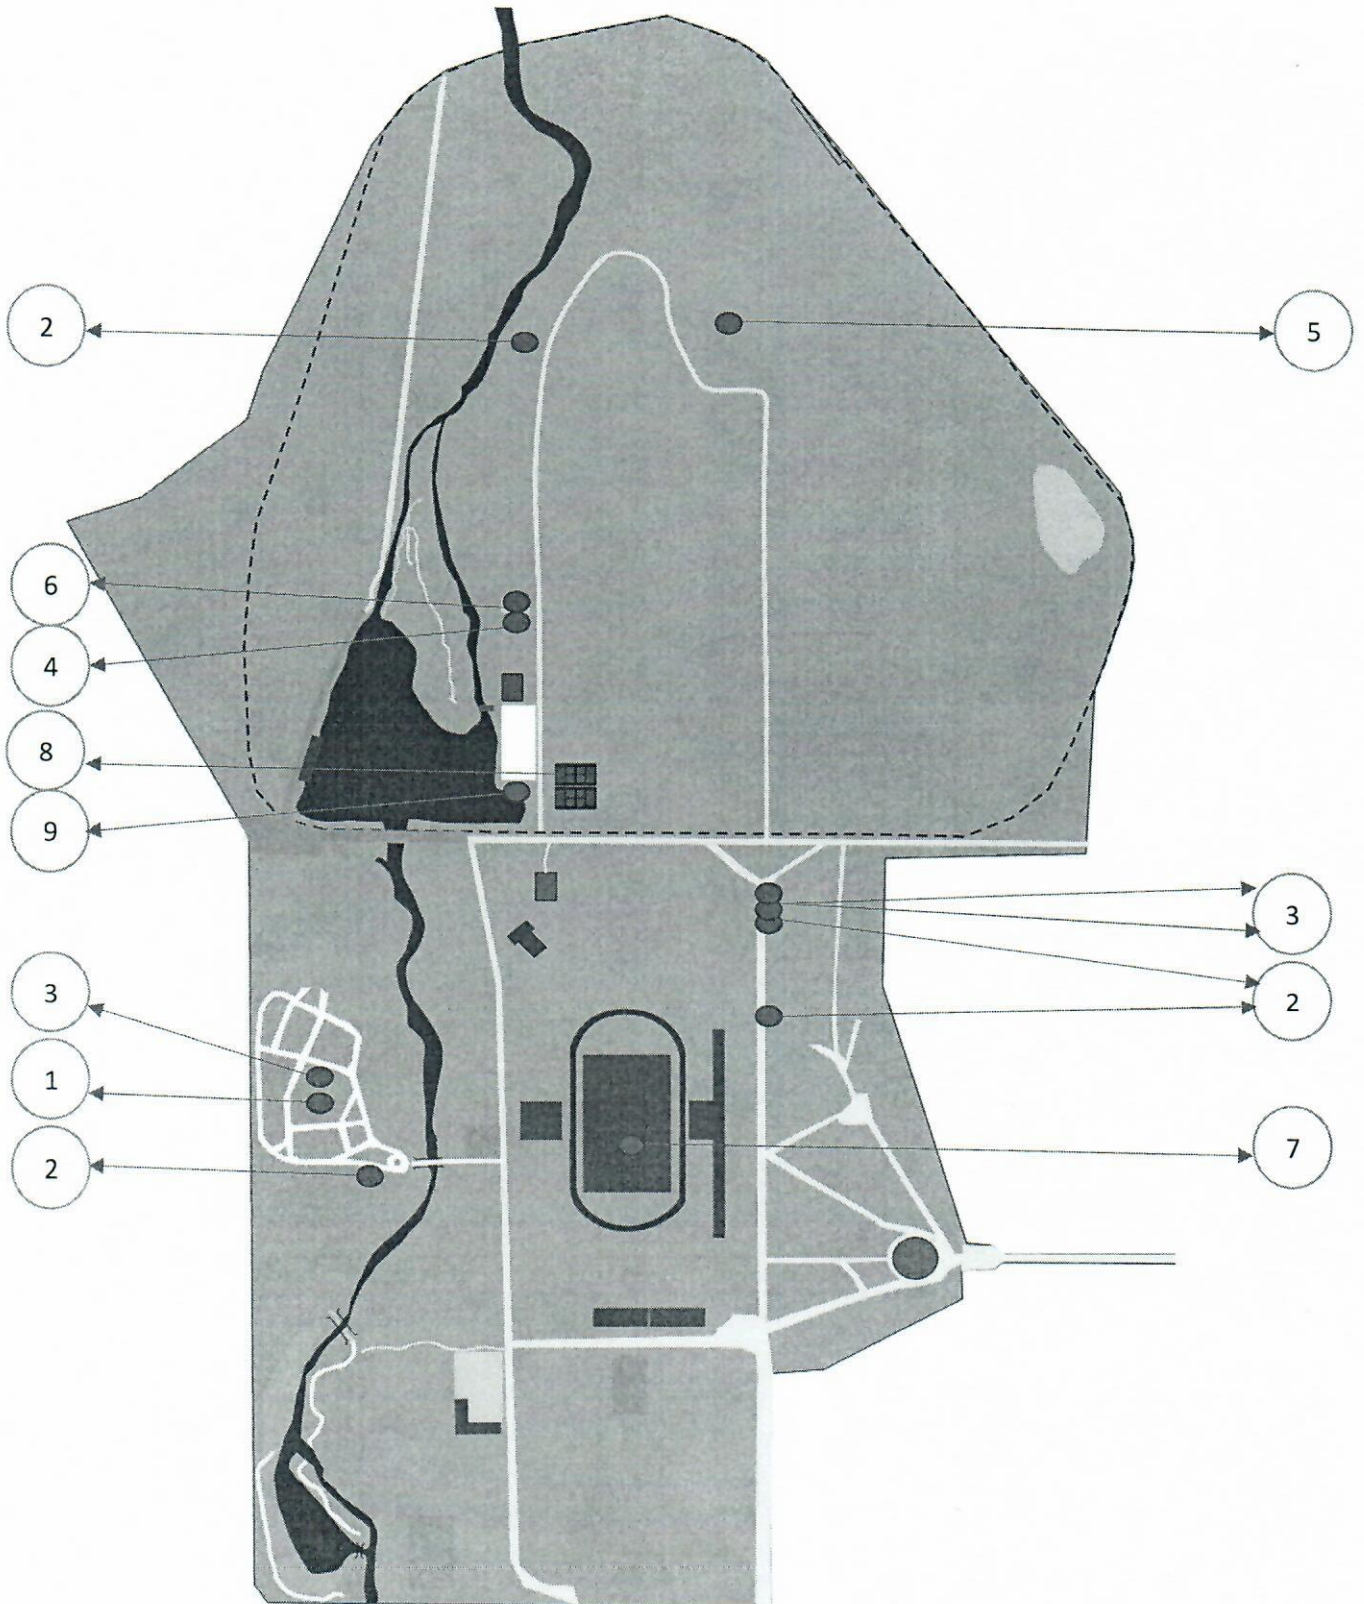

Утверждаю:

«30» 12 2021 г.

Директор МАУ ГПКиО
Капюжный В.А.

Схема расположения детских и спортивных площадок с оборудованием на территории МАУ ГПКиО

1. Площадка «Детский городок» в составе:
 - Домик для детской площадки – 3 шт,
 - Домик «Бабы Яги»
 - Домик «Вини пуха»
 - Домик «Теремок»
 - Игровой комплекс »Хижина»
 - Детский качельный комплекс «Тандем»
 - Площадка с травмобезопасным покрытием и 3D фигурами
2. Детский качельный комплекс «Тандем»
3. Детский качельный комплекс «Тандем-2»
4. Уличный тренажерный комплекс для воркаута для инвалидов-колясочников, уличный тренажерный комплекс для инвалидов-колясочников.
5. Комплекс уличных тренажеров в составе:
 - Тренажер "Гребля"
 - Тренажер "Брусья"
 - Тренажер "Тяга верхняя"
 - Тренажер "Жим от груди"
 - Тренажер "Жим к груди"
 - Тренажер "Жим ногами"
 - Тренажер "Эллиптический"
 - Тренажер "Шаговый"
 - Тренажер "Маятник"
 - Тренажер "Твистер"
6. Комплекс уличных тренажеров в составе:
 - Тройной каскад турников для отжиманий и подтягиваний
 - Брусья двойные для отжимания разноуровневые
 - Лавка с упорами для отжиманий Воркаут
 - Спортивный комплекс "Кенгуру супер"
 - Скамья для упражнений пресса
 - Брусья гнутые
 - Брусья для занятий в инвалидном кресле
7. Спортивная площадка Стадион «Космос» в составе:
 - Тренажерный комплекс
 - Спортивный комплекс ГТО
 - Трехуровневый прямой турник YSK23
 - Площадка Скейт-парка
 - Баскетбольная площадка
 - Поле футбольное с газонным покрытием
 - Травмобезопасное покрытие Мастерфайбер
8. Теннисные корты с покрытием корта хард Casali Supersoft Doppio
9. Качели 1,2,3-х местные- 3 шт